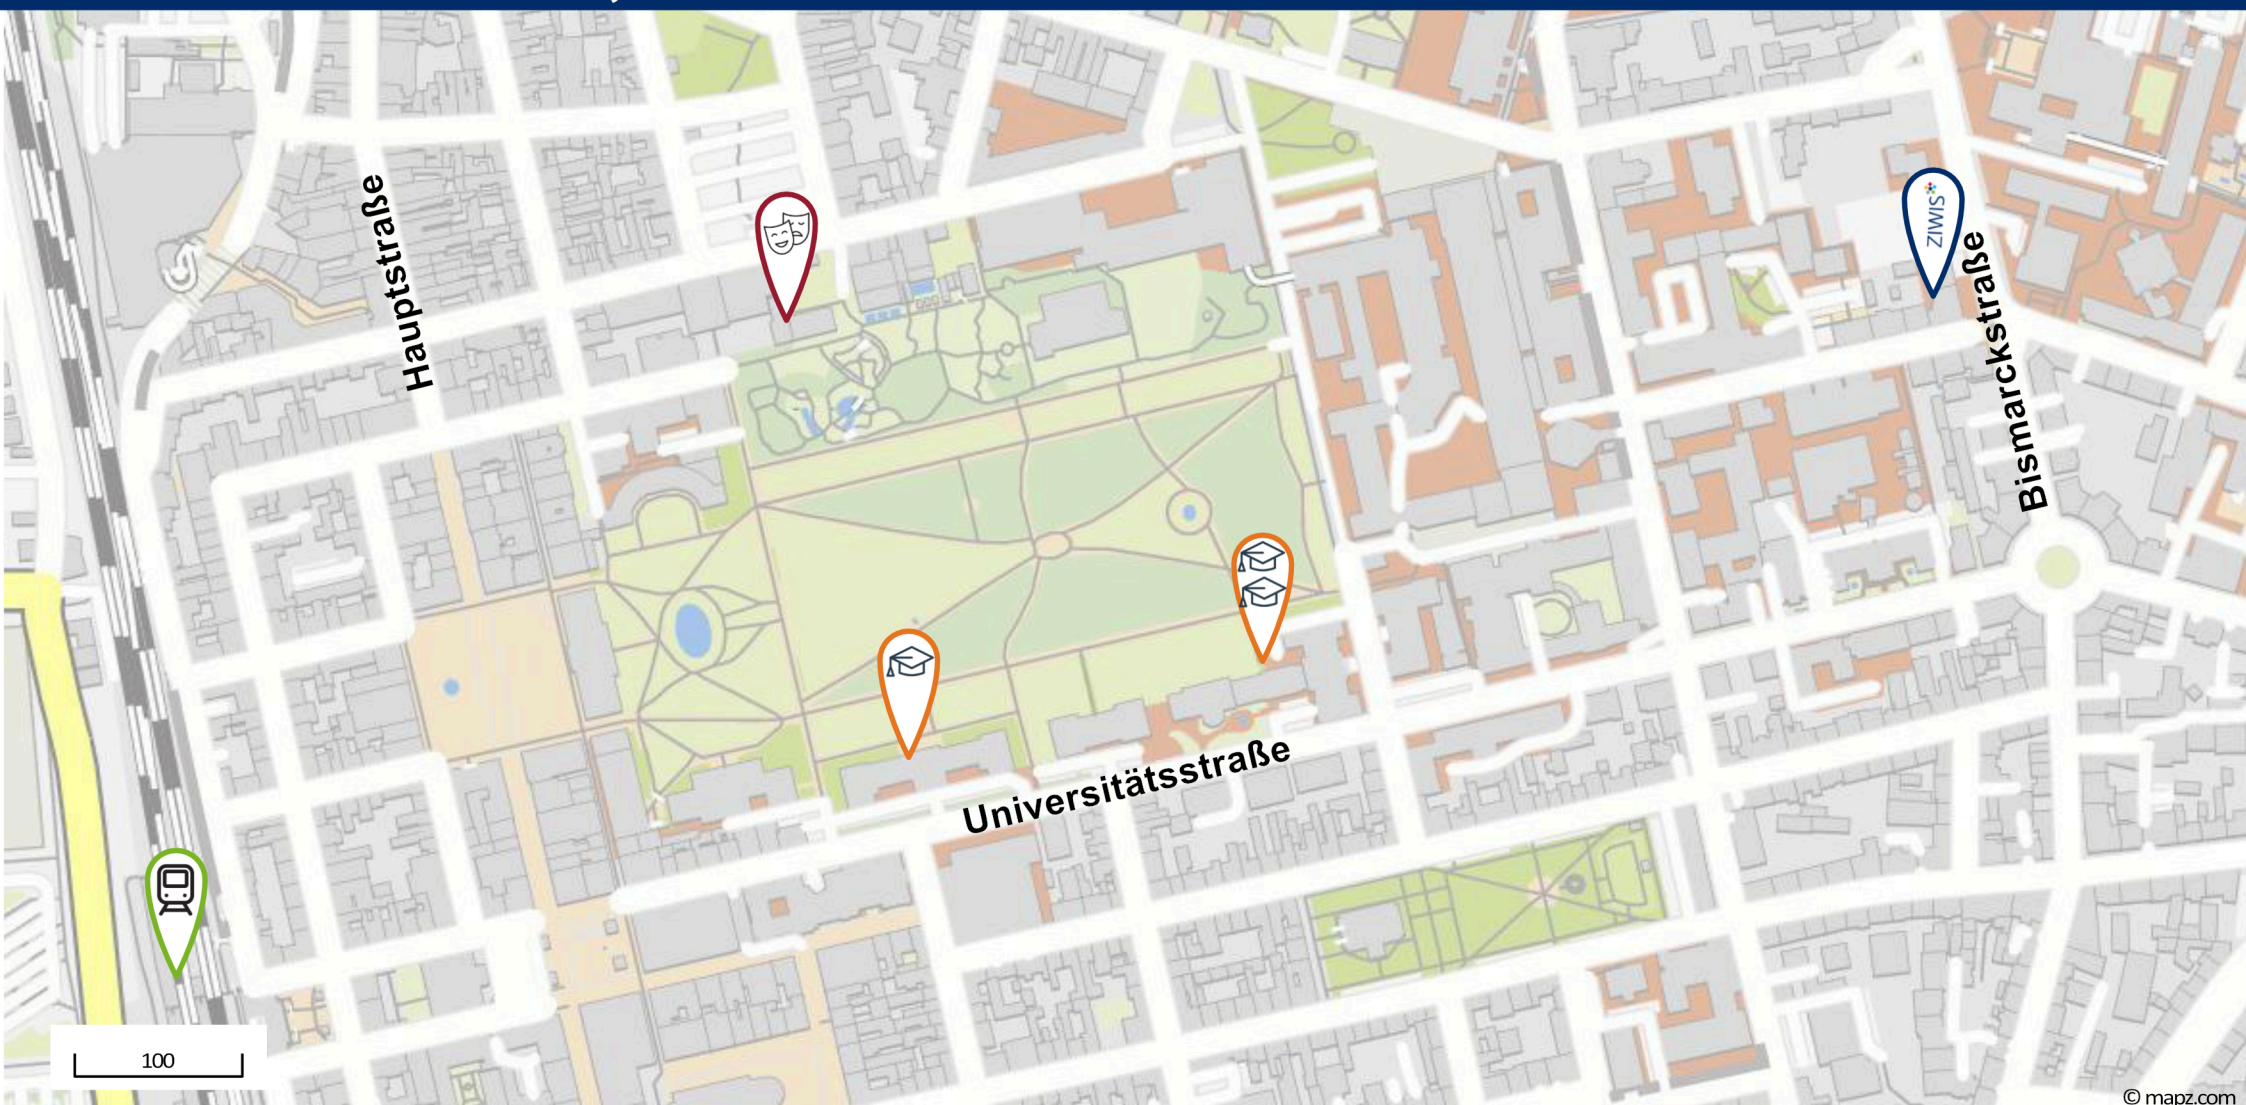

GWP.2025 - March 24-26, 2025

-  Train Station Erlangen, Bahnhofplatz 1
-  Redoutensaal, Theaterplatz 1
-  Conference Dinner

-  Kollegienhaus, Universitätsstraße 15
-  Location Conference, Conference Café and Publisher Stalls

-  Hörsaal Anatomie, Universitätsstraße 19
-  Lecture Hall Keynote Lectures

ZIWIS ZIWIS - FAU-Kompetenzzentrum für interdisziplinäre Wissenschaftsreflexion, Bismarckstr. 12

Quellennachweis für die Symbole (symbol source): Bahnhof kostenlos Icon made by Hilmy Abiyyu A., Student kostenlos Icon made by edt.im, Theater kostenlos Icon made by Iconjam, Unterschupf kostenlos Icon made by Three musketeers